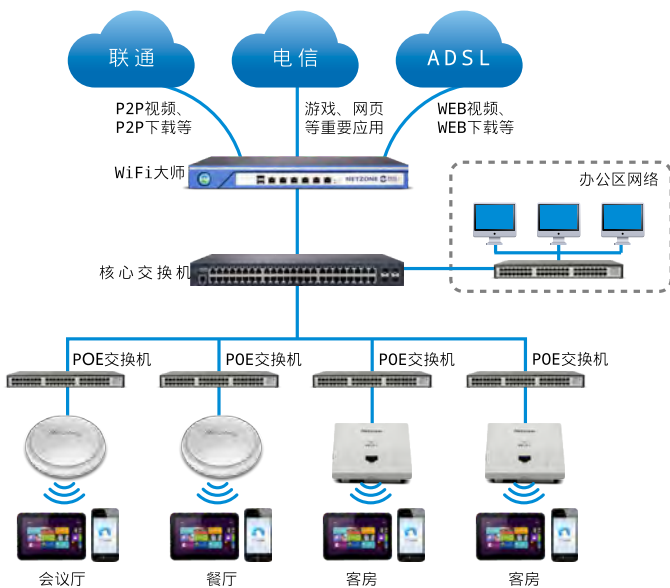

真正的七层流控，通过智能识别技术并结合DPI（深度报文检测）技术，可精准识别业内主要应用，识别率达98%以上。支持移动互联网应用识别，覆盖苹果安卓等主流操作平台的多种类别。

应用分流，提升带宽价值

业内首创的应用分流技术，最大化利用带宽，发挥不同线路的价值，避免网络因P2P等大流量应用带宽资源过度抢占导致的网络拥塞，保证关键应用超高的用户体验。

可视化管理，让操作更加便易

可视化管理后台，全面感知网络流量，将应用上传下载连接数等运行情况图形化呈现，可清晰掌握带宽资源使用情况，掌握网络应用分布比例和用户流量分布情况。简洁、实用的Web中文界面，上手容易，配置超级简单，降低维护成本，支持微信查看网络情况和设备运行状态。

多合一设计，既是流控，又是路由，还是AC控制器

WiFi大师具有高度兼容性、集成性。集无线AP管理、用户认证、营销推送、流量管理、上网行为管理、流量控制、VPN、企业级防火墙、应用路由于一体，有效帮助用户降低设备投资成本。

支持多种认证方式

支持微信认证、短信认证等，帮助用户微信吸粉，内置认证服务器，无需额外部署Portal服务器和Radius服务器，可实现web认证，轻松实现无线用户本地认证。

高性能高稳定性，更注重网络安全

源自工业级产品，产品成熟稳定，性能出色，可支持365天*24小时稳定运行。系统具备多种网络安全功能。

流控大师部署在网络出口，即作为路由又做为流控。利用应用分流技术，将视频和p2p下载等分流到廉价的ADSL或者光纤上，将网络游戏网页等关键应用分流到主光纤，在保证网络效果的同时，这种灵活搭配电信和联通线路的方案帮助用户节省了很大的投资。配合网纵AP，可实现酒店无线覆盖，覆盖无盲点，信号强。

酒店 典型案例